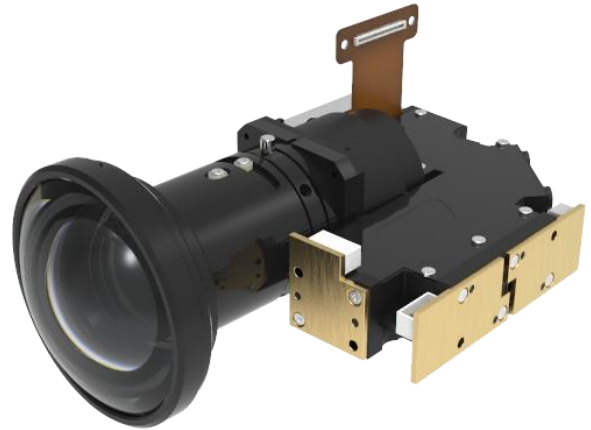

Falco rusticolu (F4TF)

矛隼

芯片:	TI 0.45" WXGA DMD
分辨率:	1280×800
光源:	LED
偏轴:	132%
投射比:	0.6
画幅尺寸:	76" @1m
对比度(FOFO):	1100:1
TV 畸变:	1%
色域(NTSC 1953):	90%
ANSI 流明(投影光通量):	470 lm@30W
尺寸(mm):	123.3×78.7×17.4 (Φ57 镜头)