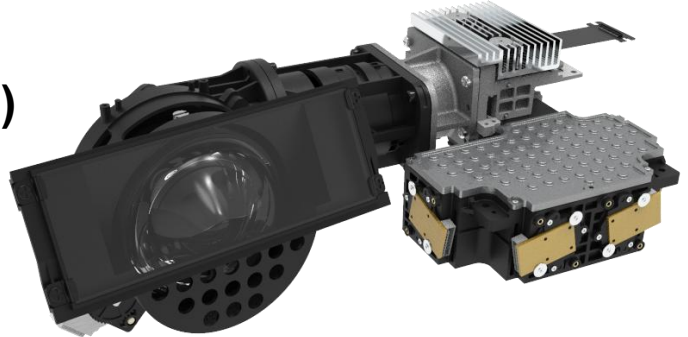

Falco rusticolus (FY82HA_MF)

矛隼

芯片:	TI 0.47" 1080p DMD
分辨率:	1920×1080
光源:	LED
偏轴:	120%
投射比:	0.25
画幅尺寸:	85" @0.47m
对比度(FOFO):	400:1
TV 畸变:	1%
色域(NTSC 1953):	85%
投影光通量:	1350 lm
尺寸(mm):	281.6×153×99.5