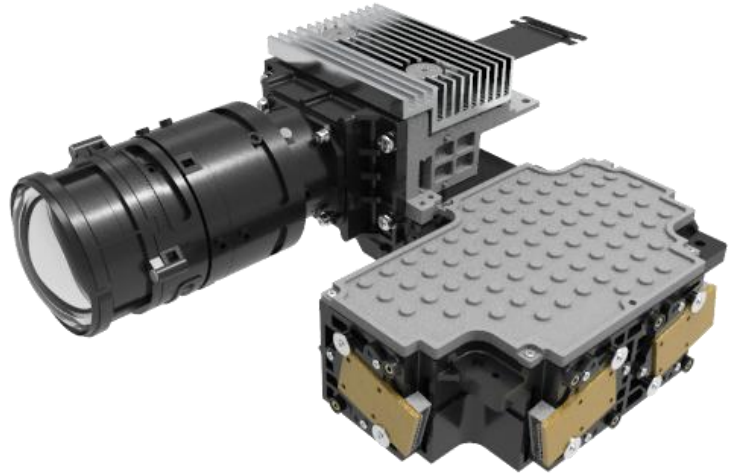

Falco rusticolus (FY81HA)

矛隼

芯片:	TI 0.47" 1080p DMD
分辨率:	1920×1080
光源:	LED
偏轴:	100%
投射比:	0.8
画幅尺寸:	56.5" @1m
对比度(FOFO):	600:1
TV 畸变:	1%
色域(NTSC 1953):	85%
投影光通量:	1480 lm (TBD)
尺寸(mm):	169×153×71.5