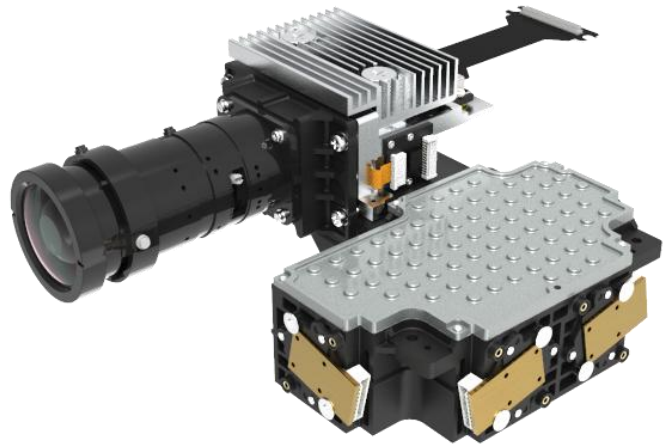

## Falco rusticolus (FF80HA)

矛隼

芯片:	TI 0.47" 4K DMD
分辨率:	3840×2160 XPR
光源:	LED
偏轴:	100%
投射比:	1.2
画幅尺寸:	37.7" @1m
对比度(FOFO):	400:1
TV 畸变:	1%
色域(NTSC 1953):	85%
投影光通量:	1690 lm (TBD)
尺寸(mm):	159.5×153×71.5