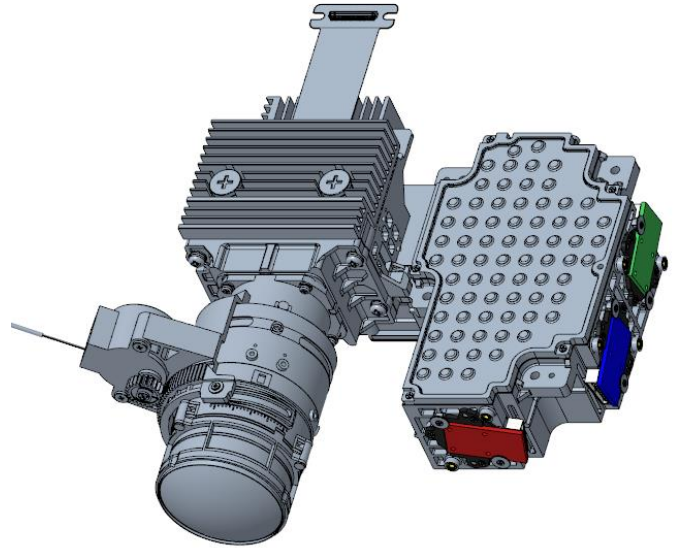

## Falco rusticolus (FY81HA\_MF)

矛隼

芯片:	TI 0.47" 1080P DMD
分辨率:	1920×1080
光源:	LED
偏轴:	100%
投射比:	0.8
画幅尺寸:	50" @0.885m
对比度(FOFO):	520:1
TV 畸变:	1%
色域(NTSC 1953):	85%
投影光通量:	1480 lm
尺寸(mm):	176.1×165.4×81.4