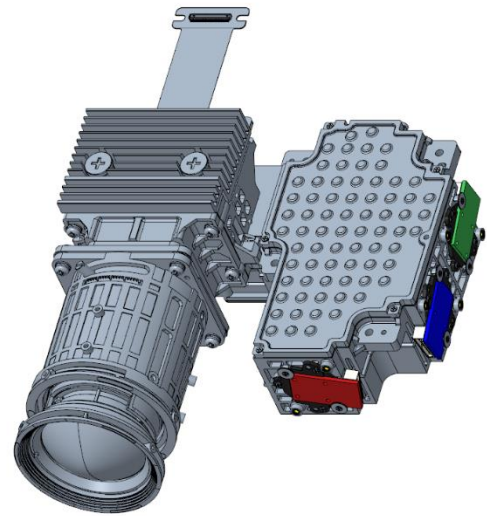

## Falco rusticolus (FF87HA)

矛隼

芯片:	TI 0.47" 4K DMD
分辨率:	3840×2160 XPR
光源:	LED
偏轴:	100%
投射比:	1.0-1.3
变焦比:	1.3X
画幅尺寸:	55"~120"
对比度(FOFO):	650:1
相对孔径:	1.8
TV 畸变:	1%
色域(NTSC 1953):	85%
投影光通量:	1610 lm (TBD)
尺寸(mm):	175×157×73