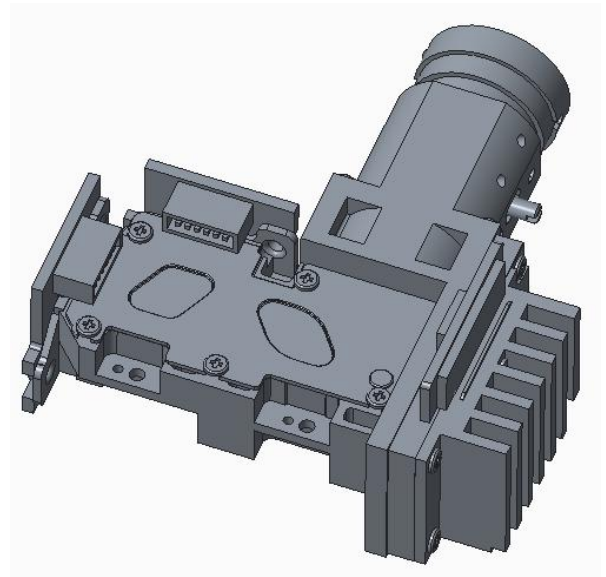

Hobby (HQ75)

燕隼

显示屏:	TI 0.23" qHD DMD
分辨率:	960×540
光源:	LED
ANSI 流明(投影光通量):	105 lm
尺寸(mm):	53.7×50.8×22.3
投影画幅:	42" @1m
对比度(FOFO):	400:1
投射比:	1.07
偏轴:	80%
TV 畸变:	1%
均匀性(JBMA):	90%
色域(NTSC 1953):	90%