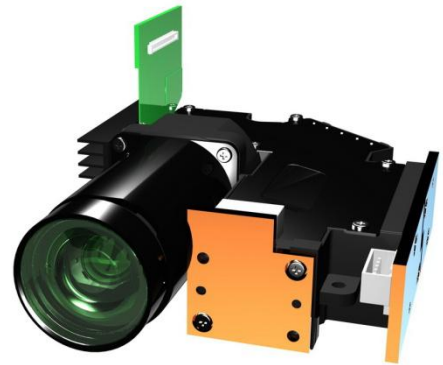

Peregrine brilliant (P1T)

游隼明亮型

芯片:	TI 0.45" WXGA DMD
分辨率:	1280×800
光源:	LED
偏轴:	100%
投射比:	1.2
画幅尺寸:	39" @1m
对比度(FOFO):	1000:1
TV 畸变:	<1%
色域(NTSC 1953):	90%
ANSI 流明(投影光通量):	500lm@30W
尺寸(mm):	91.0×72.2×17.4(Φ23.6 镜头)