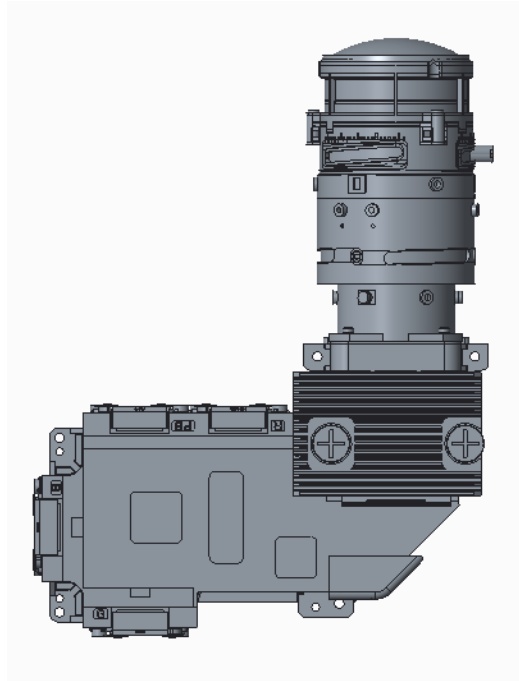

Falco rusticolus(F11HG)

矛隼

芯片:	TI 0.47"1080P DMD
分辨率:	1920×1080
光源:	LED
偏轴:	100%
投射比:	0.8
画幅尺寸:	50" @0.885m
对比度(FOFO):	800:1
色域 (NTSC 1953) :	90%
畸变	<1%
投影光通量:	1150 lm@105W
尺寸(mm):	176×134.6×51.5