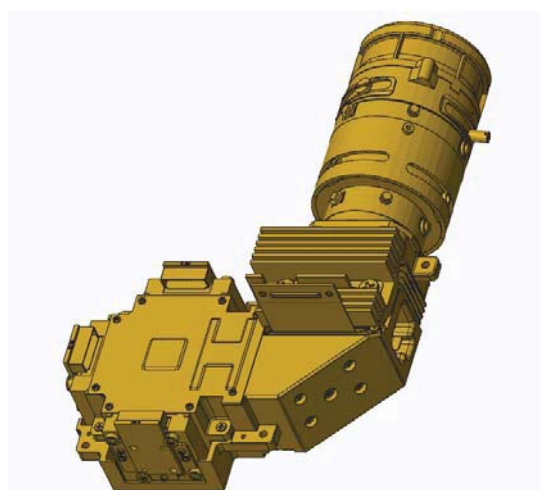

## Falco rusticolus (F11)

矛隼

芯片:	TI 0.47" 1080P DMD
物理分辨率:	1080P (1920X1080)
光源:	RGB 3 LED
偏轴:	100%
投射比:	0.8
画幅尺寸:	50" @0.885m
对比度(FOFO):	700:1
TV 畸变:	<1%
色饱和度:	90% NTSC
投影光通量:	700 lm
尺寸(mm):	178X114X51