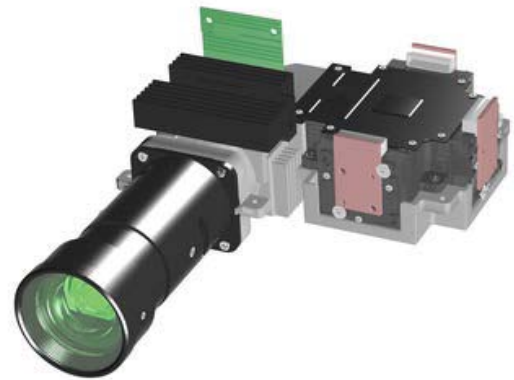

Falco rusticolus (F10)

矛隼

芯片:	TI 0.47" 1080P DMD
物理分辨率:	1080P (1920X1080)
光源:	RGB 3 LED
偏轴:	100%
投射比:	1.2
画幅尺寸:	38" @1m
对比度(FOFO):	750:1
TV 畸变:	<1%
色饱和度:	90% NTSC
投影光通量:	700 lm/50W
尺寸(mm):	168X113X47.3